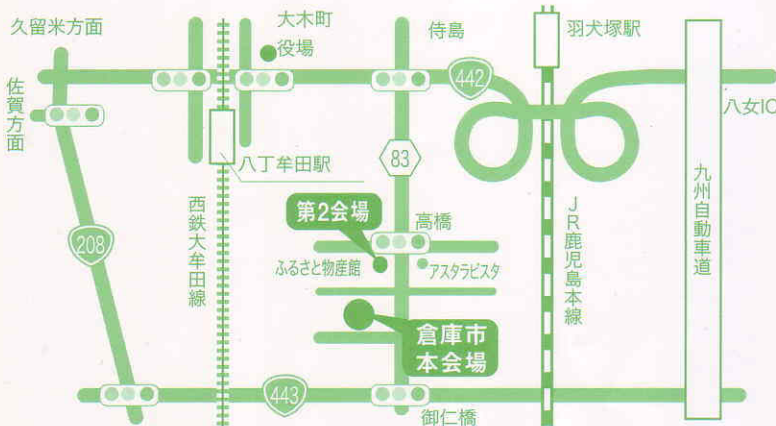

第20回

お待たせしました!!夏の

大倉庫市!!

暑い夏を快適に過ごす、い草商品を
多数取り揃えております。
この機会に是非ご来場下さい。

7月3日(日)NBCラジオ
放送局開設

倉庫市会場特設ブースより

オンエア

(午前10時30分~午前11時30分まで)

7月3日・10日

時間

AM9:00~PM5:30

雨天決行

大駐車場
完備

取扱い商品

- ●い草上敷 ●い草ラグ ●い草寝ござ ●寝具
- ●トイレマット ●い草座布団 ●寝ござマット
- ●ユニット畳 ●こたつ布団 ●カーペット
- ●クッション ●草履

- ・他にもたくさんの商品を展示即売いたします。
- ・商品は多数準備いたしておりますが、ご希望の品が品切れの場合はご了承下さい。

各種
イベント
盛りだくさん

7月3日

バルーン係留

AM10:00~PM12:00 雨天時中止

1. ●金魚すくい、
   - ●ヨーヨー釣り
2. etc

空くしなし大抽選会

1等 ソフトバンク製ヘア乾燥チケットプレゼント

お買い上げ3,000円以上の方に抽選券を進呈
当日、このチラシを持参の上、お買い上げの方は、お買い
上げ額にかかわらず抽選券と引き換えさせていただきます。

協賛出店

ちっこマルシェ加盟店
(パリススリー・ふりゅう・
木の香らんど・タージ・
ナーラックチャンティ)と
唐津バーガーが協賛
出店されています。
どうぞお楽しみに!

イケヒコ・コーポレーションは、皆様の快適な暮らしのお手伝いをします。

IKEHIKO

株式会社イケヒコ・コーポレーション

〒830-0424 福岡県三潁郡大木町三八松1052
TEL0944 (32) 1203 (代) FAX0944 (33) 1059
<http://www.ikehiko.com>

ふるさと物産館

常時い草製品を販売しております。

取扱
商品

い草上敷・い草花筵・い草座布団・ユニット畳

い草小物・畳の施工・青森ヒバ商品・麻など

営業時間 午前9時30分~午後6時・年中無休

〒830-0422 福岡県三潁郡大木町高橋アスタラビスタ前
TEL 0944-33-0801