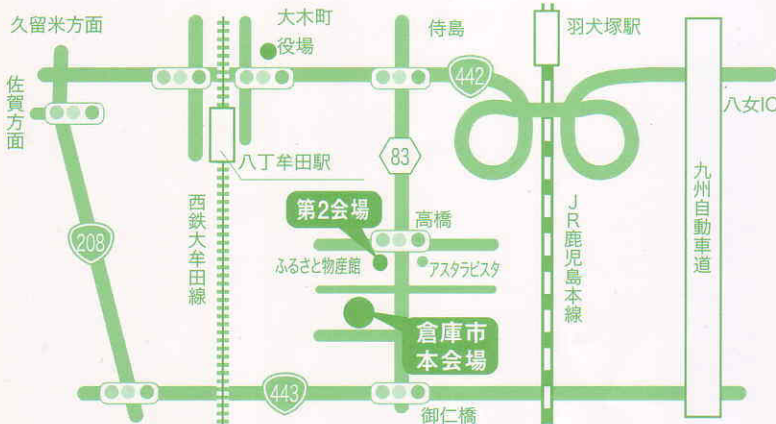

第20回

お待たせしました!!夏の

大倉庫市!!

暑い夏を快適に過ごす、い草商品を
多数取り揃えております。
この機会に是非ご来場下さい。

7月3日(日)NBCラジオ
放送局開設

倉庫市会場特設ブースより

オンエア

(午前10時30分~午前11時30分まで)

7月3日・10日

時間

AM9:00~PM5:30

雨天決行

大駐車場
完備

取扱い商品

- ●い草上敷 ●い草ラグ ●い草寝ござ ●寝具
- ●トイレマット ●い草座布団 ●寝ござマット
- ●ユニット畳 ●こたつ布団 ●カーペット
- ●クッション ●草履

・他にもたくさんの商品を展示即売いたします。

・商品は多数準備いたしておりますが、ご希望の品が品切れの場合はご了承下さい。

各種
イベント
盛りだくさん

7月3日

バルーン係留

AM10:00~PM12:00 雨天時中止

1. ●金魚すくい、
   - ●ヨーヨー釣り
2. etc

空くしなし大抽選会

1等 ソフトバンク製ヘア乾燥チケットプレゼント

お買い上げ3,000円以上の方に抽選券を進呈
当日、このチラシを持参の上、お買い上げの方は、お買い
上げ額にかかわらず抽選券と引き換えさせていただきます。

協賛出店

ちっこマルシェ加盟店
(パリスンスリー・ふりゅう・
木の香らんど・タージ・
ナーラックチャントー)と
唐津バーガーが協賛
出店されています。
どうぞお楽しみに!

イケヒコ・コーポレーションは、皆様の快適な暮らしのお手伝いをします。

IKEHIKO

株式会社イケヒコ・コーポレーション

〒830-0424 福岡県三潁郡大木町三八松1052
TEL0944 (32) 1203 (代) FAX0944 (33) 1059
<http://www.ikehiko.com>

ふるさと物産館

常時い草製品を販売しております。

取扱
商品

い草上敷・い草花筵・い草座布団・ユニット畳
い草小物・畳の施工・青森ヒバ商品・麻など

営業時間 午前9時30分~午後6時・年中無休

〒830-0422 福岡県三潁郡大木町高橋アスタラビスタ前
TEL 0944-33-0801